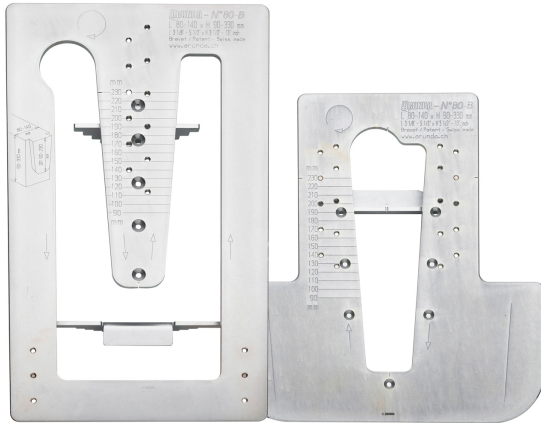

Frässhablonen Arunda 60-1B Maxi

Bestellnummer: 91A705

EAN: 4032689216706

Technische Daten

Zapfen auf Holzbreite	mm
Holzhöhe	mm
Querschnitt	mm

Lieferumfang

- 1 Schablonenpaar
- 1 Gratfräser
- 1 Verbreiterungsplatte; Best. Nr. 093784
- 1 Einstelllehre
- 2 Paar Wendemesser
- 1 Holzbox

Anwendungsbeispiele

Für
Schwalbenschwanz-Verbindungen
an Tragbalken oder Sparren.

Schnelligkeit: 8 bis 18
Verbindungen pro Stunde (Zapfen
+Einschnitt).

Gerade oder abgewinkelte
Verbindung an Tragbalken oder
Sparren.

Das Arunda-System wird in einer
praktischen Holzbox geliefert.

Einsatzgebiet

- ▶ Holz-in-Holz Schwalbenschwanz-Verbindungen
- ▶ Gerade oder abgewinkelte Verbindung an Tragbalken oder Sparren.
- ▶ Sowohl in der Werkstatt als auch auf der Baustelle verwendbar

Vorteil Nutzen

- ▶ Der Zusammenbau von oben ist sehr einfach. Die Balken müssen nicht voneinander entfernt werden.
- ▶ Doppelkonus-Verbindung: selbstklemmend und optimale Passung.
- ▶ Gleiche Fräsestellung für die Herstellung von Zapfen und Einschnitten.